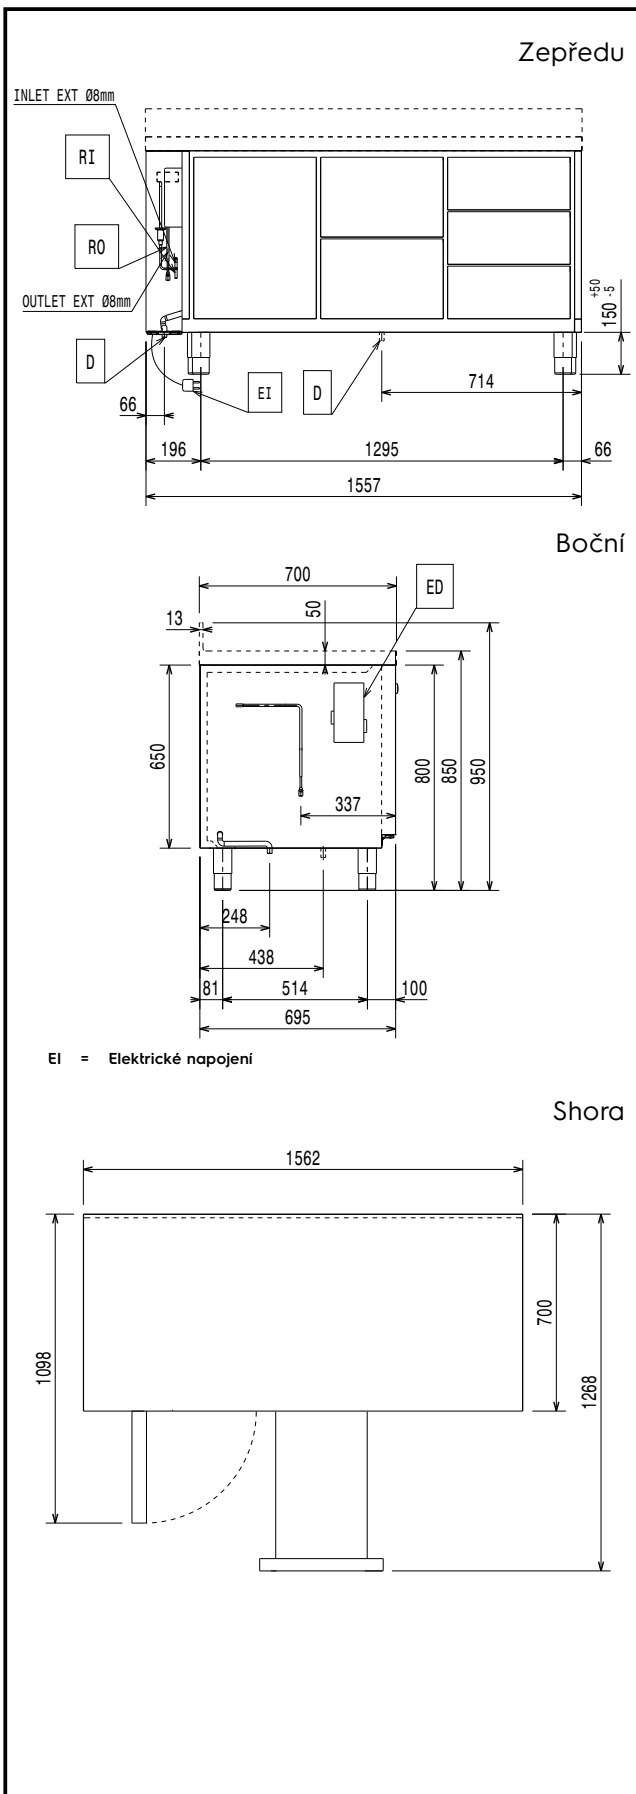

Elektro

Napětí:	710435 (EJ3RRAAA)	220-240 V/1 ph/50/60 Hz
Příkon max:		0.03 kW

Hlavní informace

Btlo objem:	
Netto objem:	242 L
Počet dveří:	
Vnější rozměry, Šířka	1557 mm
Vnější rozměry, Hloubka	700 mm
Vnější rozměry, Výška	850 mm
Vnitřní rozměry (šířka):	1252 mm
Vnitřní rozměry (hloubka):	560 mm
Vnitřní rozměry (výška):	510 mm
Netto váha:	90 kg
Přepravní objem:	1.33 m³
Hloubka při otevřených dveřích:	1310 mm

Chladicí údaje

Funkční ovládací úroveň:	Digitální
Výkon kompresoru:	
Min/Max vnitřní vzdušná vlhkost	40/85
Provozní teplota min:	-2 °C
Provozní teplota max:	10 °C
Typ chladiva:	R134a;R513A;R426A
Funkční úroveň	S ventilátorem
Doporučený chladicí výkon:	415 W
Výkon při teplotě výparníku:	-10 °C
Výkon při teplotě kondenzátoru:	55 °C
Pro provoz při okolní teplotě:	32 °C
Přípojovací potrubí (dálkové) - výstupní:	9.5 mm
Přípojovací potrubí (dálkové) - přívodní:	8 mm

ISO Certifikáty

ISO Standardy:	ISO 9001; ISO 14001; ISO 45001; ISO 50001

Udržitelnost

Energetická třída (v souladu s nařízením EU 2015/1094):

Roční a denní spotřeba energie (v souladu s nařízením EU 2015/1094):

Provozní podmínky (v souladu s nařízením EU 2015/1094):

EEl index (v souladu s nařízením EU 2015/1094):

GWP index:	
Chladicí výkon:	0 W
Hmotnost chladiva:	0 g

ecostore HP
Chlazený stůl -2+10°C, digitální, 3 dveře, bez agregátu

Společnost si vyhrazuje právo provádět změny v produktech bez předchozího upozornění. Všechny informace byly správné v době tisku.